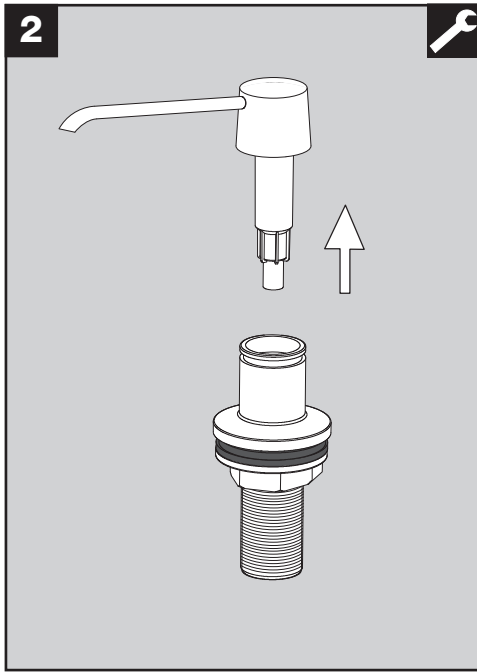

BLANCO

BLANCO YANO

1

i

BLANCO YANO

www.blanco-germany.com/sos

BLANCO

BLANCO GmbH + Co KG
Service
Tel.: +49 7045 44-81 419
info@blanco-germany.com
www.blanco-germany.com