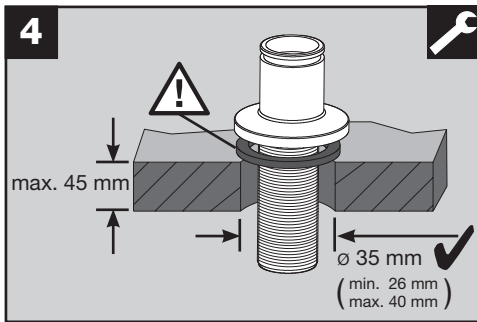

BLANCO

BLANCO YANO

1

i

BLANCO YANO

www.blanco-germany.com/sos

BLANCO

BLANCO GmbH + Co KG
Service
Tel.: +49 7045 44-81 419
info@blanco-germany.com
www.blanco-germany.com