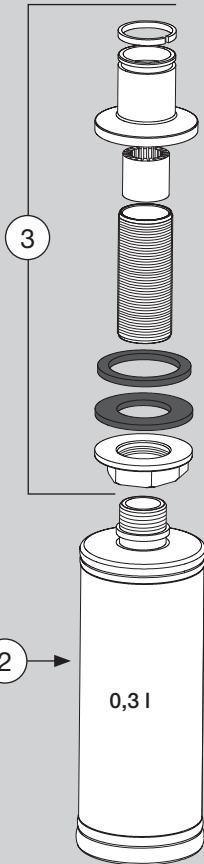

BLANCO

BLANCO YANO

1

i

BLANCO YANO

www.blanco-germany.com/sos

BLANCO

BLANCO GmbH + Co KG
Service
Tel.: +49 7045 44-81 419
info@blanco-germany.com
www.blanco-germany.com