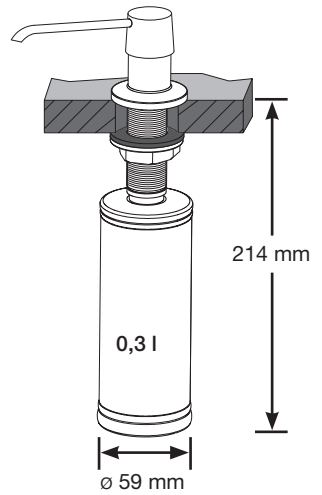

BLANCO

BLANCO YANO

1

i

BLANCO YANO

www.blanco-germany.com/sos

BLANCO

BLANCO GmbH + Co KG
Service
Tel.: +49 7045 44-81 419
info@blanco-germany.com
www.blanco-germany.com