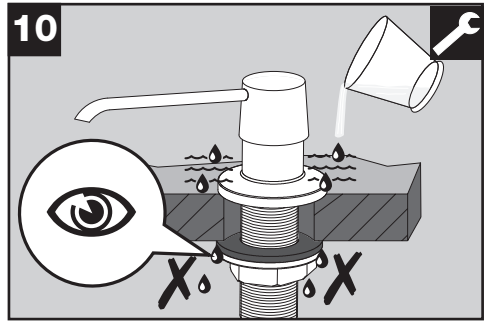

BLANCO

BLANCO YANO

1

i

BLANCO YANO

www.blanco-germany.com/sos

BLANCO

BLANCO GmbH + Co KG
Service
Tel.: +49 7045 44-81 419
info@blanco-germany.com
www.blanco-germany.com