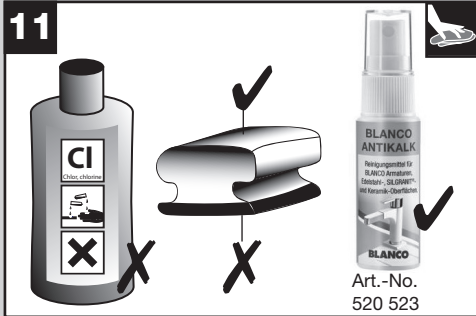

BLANCO

BLANCO YANO

1

i

BLANCO YANO

www.blanco-germany.com/sos

BLANCO

BLANCO GmbH + Co KG
Service
Tel.: +49 7045 44-81 419
info@blanco-germany.com
www.blanco-germany.com