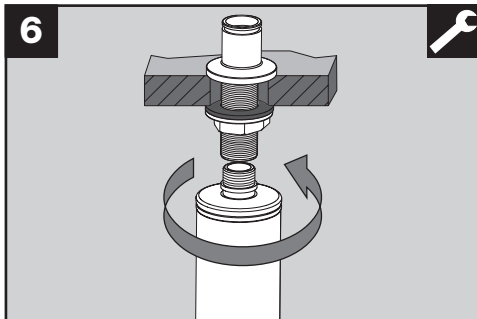

BLANCO

BLANCO YANO

1

i

BLANCO YANO

www.blanco-germany.com/sos

BLANCO

BLANCO GmbH + Co KG
Service
Tel.: +49 7045 44-81 419
info@blanco-germany.com
www.blanco-germany.com