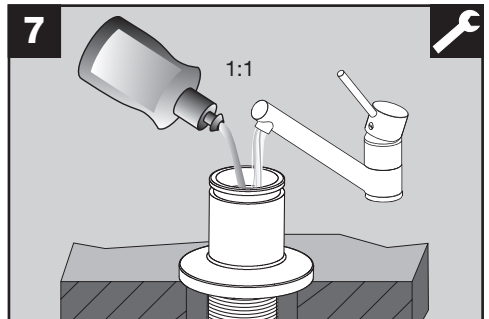

BLANCO

BLANCO YANO

1

i

BLANCO YANO

www.blanco-germany.com/sos

BLANCO

BLANCO GmbH + Co KG
Service
Tel.: +49 7045 44-81 419
info@blanco-germany.com
www.blanco-germany.com