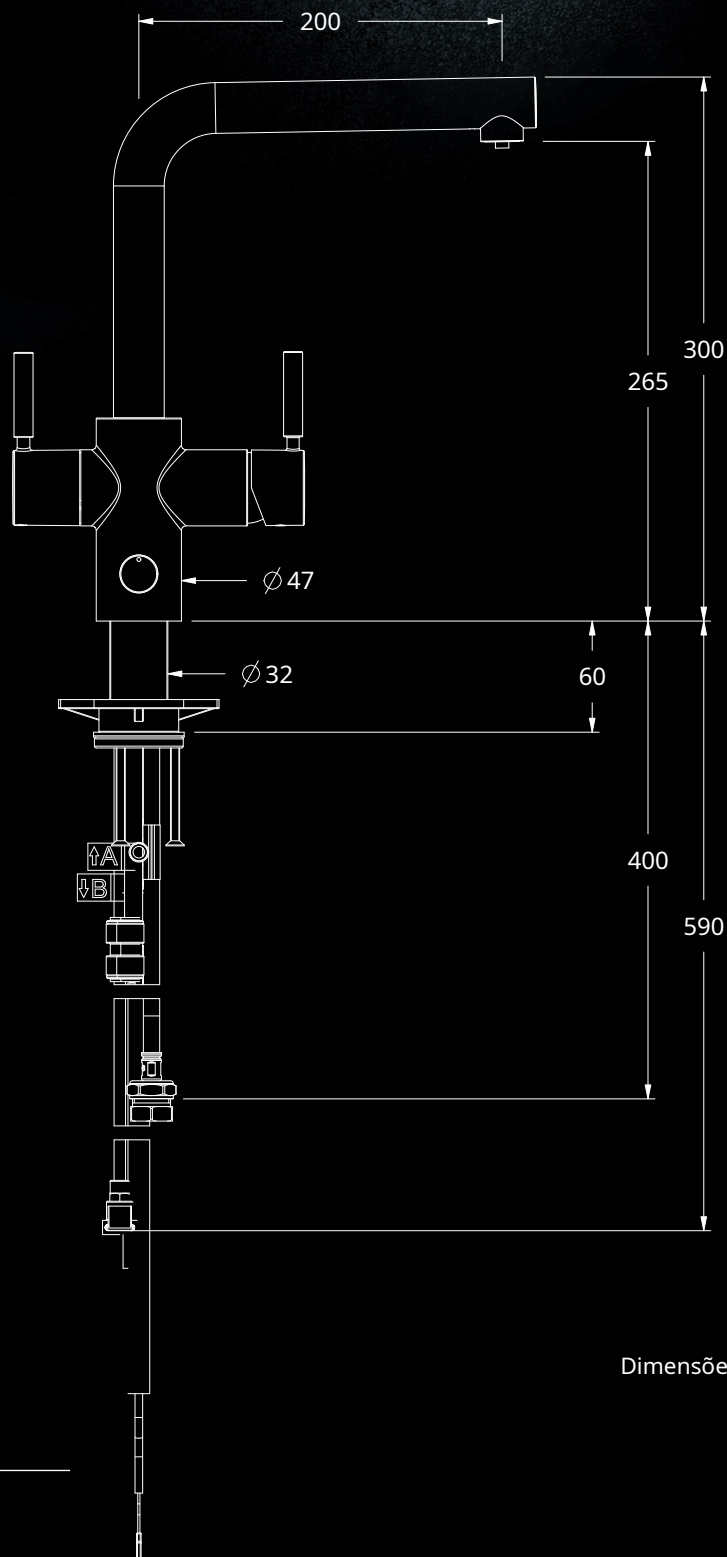

## ESPECIFICAÇÕES

- Latão maciço de alta qualidade com baixo teor de chumbo
- Kit de instalação completo para montagem em superfície sólida
- Capacidade: tanque de aço inoxidável de 2,5 litros
- Apresenta um mostrador digital ajustável que permite definir a temperatura preferida entre 88°C e 98°C
- Altura da torneira: 300mm
- Diâmetro do furo necessário: 35-38mm
- Pressão de alimentação necessária (frio): 172-862 kPa (1,7-8,6 bar) (25-125 psi)
- Pressão de alimentação necessária (quente): 50xPa (0,5 bar) (7 psi)

## DISPONÍVEL EM THR

S

Polido  
cromada

escovado  
aço

Veludo  
preto

L FORMA DE CROMO POLIDO EAN:  
050375021988

L FORMA DE AÇO ESCOVADO EAN:  
050375021995

L FORMA DE VELUDO PRETO EAN:  
050375022800