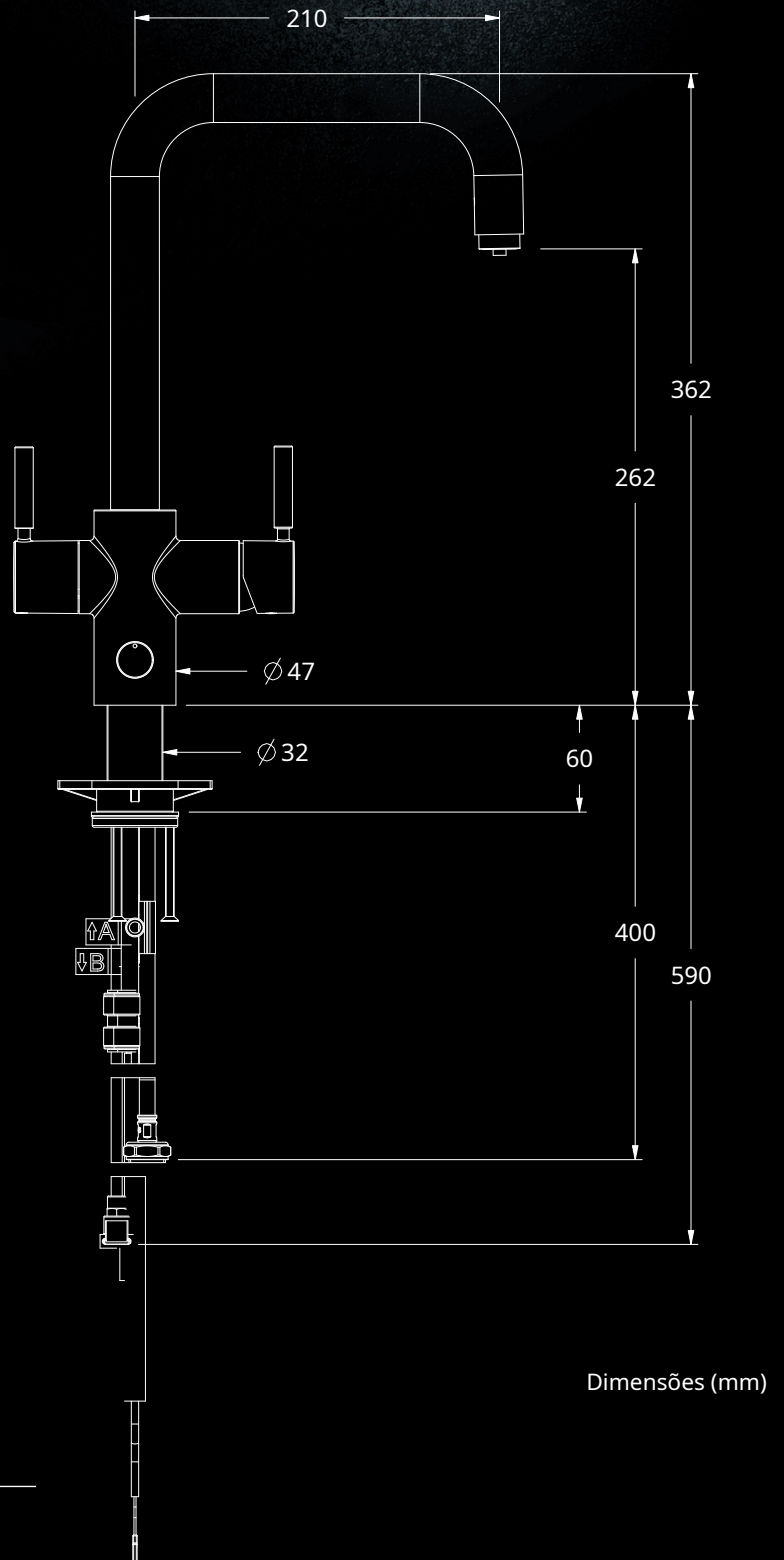

## ESPECIFICAÇÕES

- Latão maciço de alta qualidade com baixo teor de chumbo
- Kit de instalação completo para montagem em superfície sólida
- Capacidade: tanque de aço inoxidável de 2,5 litros
- Apresenta um mostrador digital ajustável que permite definir a temperatura preferida entre 88°C e 98°C
- Altura da torneira: 362 mm
- Diâmetro do furo necessário: 35-38mm
- Pressão de alimentação necessária (frio): 172-862 kPa (1,7-8,6 bar) (25-125 psi)
- Pressão de alimentação necessária (quente): 50xPa (0,5 bar) (7 psi)

## DISPONÍVEL EM THR

S

Polido cromada

escovado aço

Veludo preto

CROMO POLIDO EM FORMA DE U EAN:  
050375022022

AÇO ESCOVADO EM FORMA DE U EAN:  
050375022039

U FORMA DE VELUDO PRETO EAN:  
050375022824