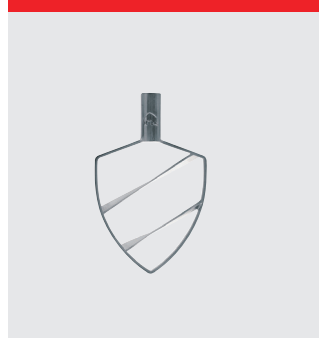

Pala, acero inoxidable