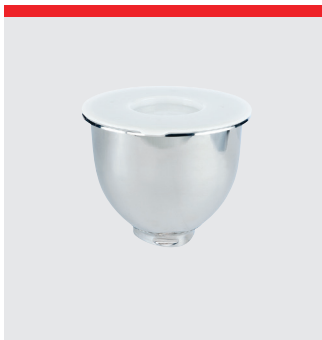

Perol, acero inoxidable y tapa