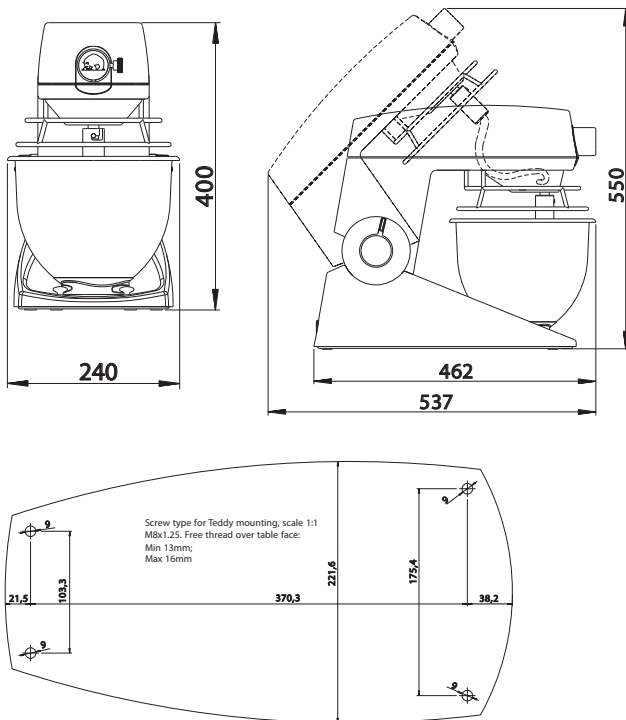

## VARIMIXER TEDDY 5 L DATOS TÉCNICOS

Volumen	5 l
Potencia	300 W
Tensión estándar*	220-240 V
Interruptores diferenciales (ID):	
Entorno industrial	PFI tipo A
Residencial, oficina, industria ligera	HPFI tipo A
Peso neto	18 kg
Alto x ancho x profundidad	400x240x462 mm
Velocidad variable	78-422 R.P.M.
Fases	1 fase
Código de IP	IP42

## DIMENSIONES