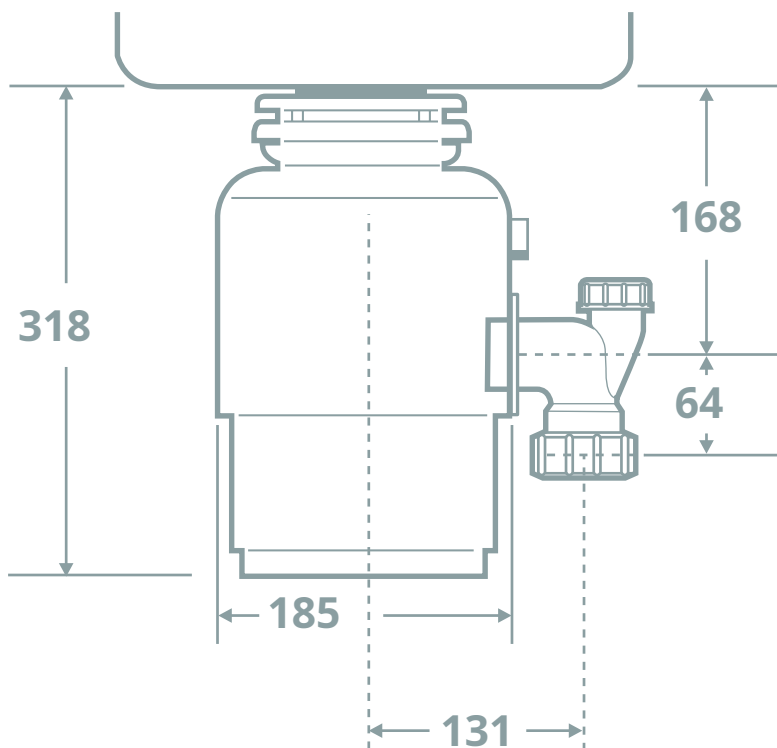

PRODUCTO

HOJA DE ESPECIFICACIONES

E75

Triturador de desperdicios de comida

SHOWROOM
COLLECTION

DIMENSIONES (mm)

El botón Air Switch está disponible en tres opciones de color.

Tapón de acero inoxidable de primera calidad con tapa.

ESPECIFICACIONES

tipo de alimento	Continuo
Control de encendido/apagado	Interruptor de pared o interruptor de aire incorporado
Motor	Fase única
marcha atrás	Ninguno
Clasificación de tiempo	Intermitente
Lubricación	Permanentemente parte superior lubricada y cojinetes inferiores
Peso de envío (aprox.)	8,2 kg
Finalización de la unidad	Negro
Altura total	318 mm
Tecnología de molienda	molienda de 1 etapa tecnología
Capacidad de la cámara de molienda	980ml
Protección del motor	Sobrecarga de reinicio manual
Uso promedio de agua	Aproximadamente 4.0L por persona por día
Uso eléctrico promedio	3-4KWH por año
Conexión de drenaje	Sí
Desagüe Lavavajillas Conexión	Sí