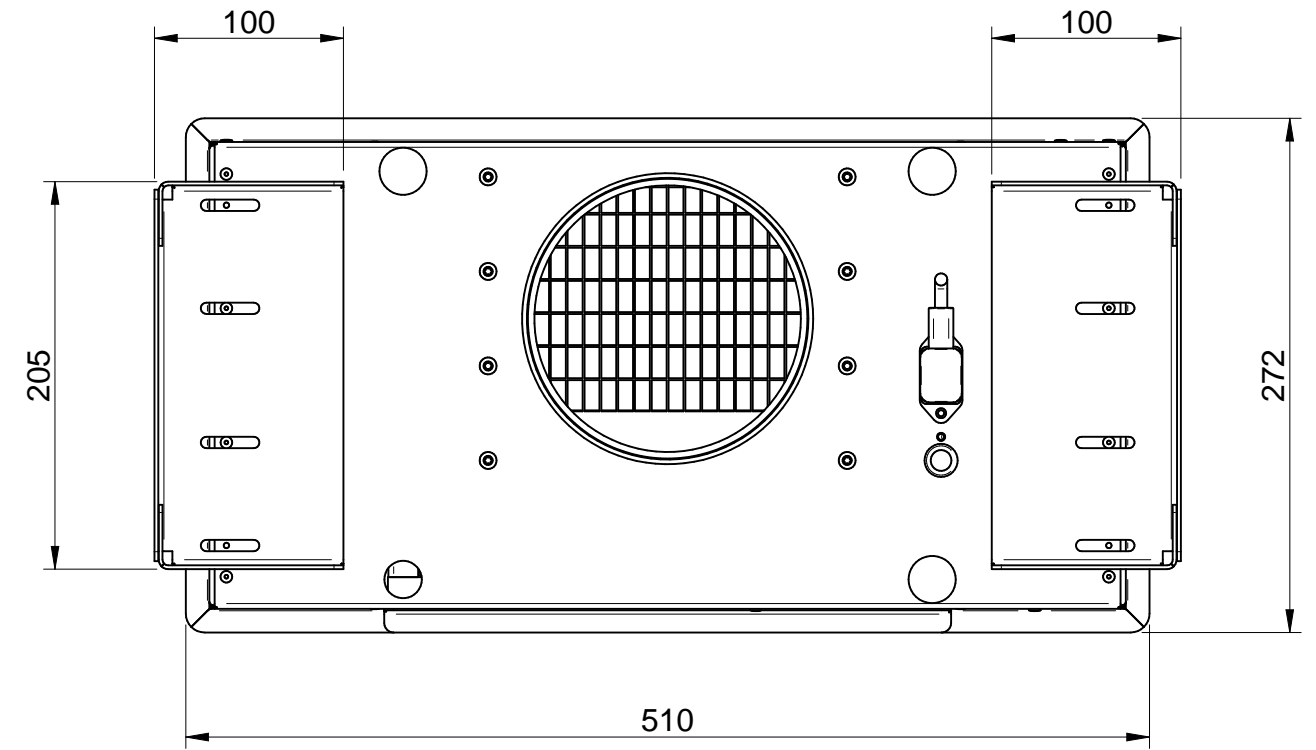

Dim. in mm unless otherwise specified Tolerances ISO 2768		Material: <b>ASSEMBLY</b>	This drawing is the property of OPERA Hausgeräte GmbH Unterm Wolfsberg 9/9a 75177 Pforzheim, Germany
Date:	Name:	Title:	
Drawn: <b>18/01/2022</b>	<b>GR</b>	<b>LLANO BUILT IN 510 - TECHNICAL DRAWINGS</b>	Scale: <b>1:5</b>
Verified.: -	-		
Rev.: <b>00</b>	-		
 <a href="http://www.operahsg.com">www.operahsg.com</a>		Model: <b>BLL051 A/B</b>	
		Drawing: <b>BLL051 A/B</b>	

Dim. in mm unless otherwise specified Tolerances ISO 2768			Material: <b>ASSEMBLY</b>	This drawing is the property of OPERA Hausgeräte GmbH Unterm Wolfsberg 9/9a 75177 Pforzheim, Germany	
	Date:	Name:	Title: <b>LLANO BUILT IN 510 - TECHNICAL DRAWINGS</b>		
Drawn:	18/01/2022	GR			
Verified.:	-	-			
Rev.:	00	-			
 <a href="http://www.operahsg.com">www.operahsg.com</a>			Model: <b>BLL051 A/B</b>	 Scale: <b>1:4</b>	
			Drawing: <b>BLL051 A/B</b>		A3