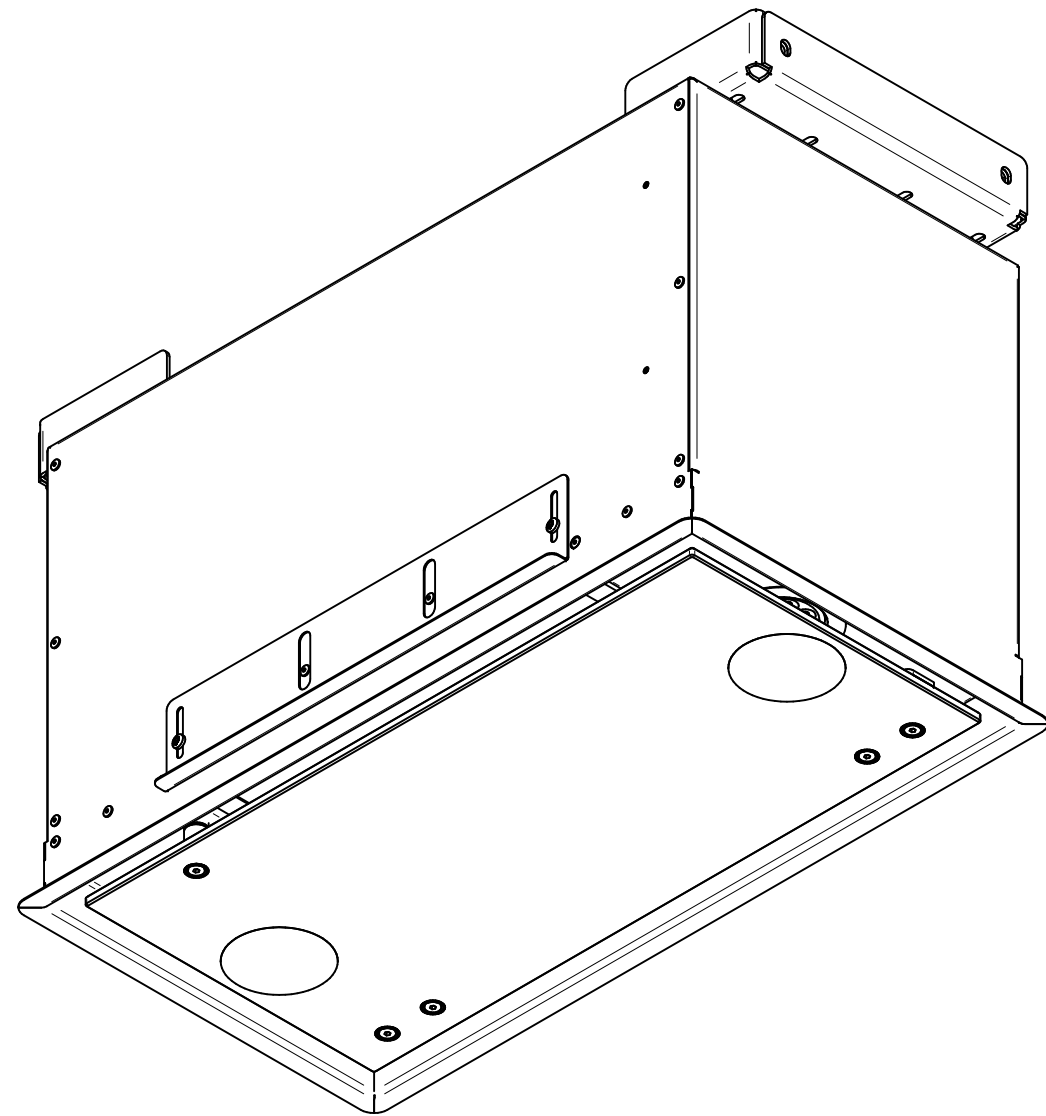

Dim. in mm unless otherwise specified Tolerances ISO 2768		Material: <b>ASSEMBLY</b>	This drawing is the property of OPERA Hausgeräte GmbH Unterm Wolfsberg 9/9a 75177 Pforzheim, Germany
Date:	Name:	Title:	
Drawn: <b>18/01/2022</b>	<b>GR</b>	<b>LLANO BUILT IN 510 - TECHNICAL DRAWINGS</b>	Scale: <b>1:5</b>
Verified.: -	-		
Rev.: <b>00</b>	-		
 <a href="http://www.operahsg.com">www.operahsg.com</a>		Model: <b>BLL051 A/B</b>	
		Drawing: <b>BLL051 A/B</b>	

Dim. in mm unless otherwise specified Tolerances ISO 2768			Material: <b>ASSEMBLY</b>	This drawing is the property of OPERA Hausgeräte GmbH Unterm Wolfsberg 9/9a 75177 Pforzheim, Germany	
	Date:	Name:	Title: <b>LLANO BUILT IN 510 - TECHNICAL DRAWINGS</b>		
Drawn:	18/01/2022	GR			
Verified.:	-	-			
Rev.:	00	-			
 <a href="http://www.operahsg.com">www.operahsg.com</a>			Model: <b>BLL051 A/B</b>	 Scale: <b>1:4</b>	
			Drawing: <b>BLL051 A/B</b>		A3