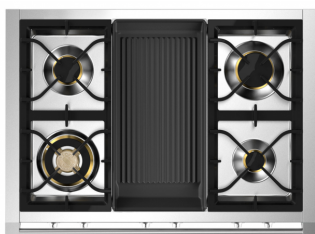

Ascot

cozinhas de aço inoxidável

AQ10SFF4B

Cor da carroceria S.Aço SS

tipo de configuração

3 FORNOS

- Vapor combinado elétrico

- elétrica tradicional

- Pizza/churrasqueira elétrica

Aparar Cromo C

Acessórios

suporte de trabalho

prateleira de arame reforçado

prateleira de arame cromado

bandeja de aço inoxidável profunda

revestimentos de aço inoxidável

tripé de ferro

Bandeja profunda esmaltada

corrediças telescópicas

tijolo de água

saliva

seu top

4 QUEIMADORES DE GÁS DE LATÃO

1 de 1 kW - 1 de 1,8 kW - 1 de 3 kW - 1 de 3,6 kW

1 CHURRASQUEIRA ELÉTRICA

zona dupla 2,4 kW

seu forno principal

Forno elétrico Combi-Steam 70L. 11 funções.

50°C265°C
70L

seu forno secundário

Forno elétrico tradicional 39L

50°C265°C
39L