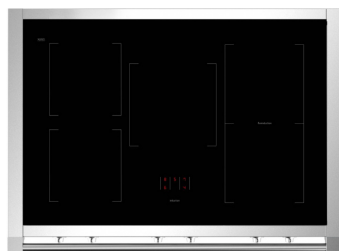

Bandeja profunda esmaltada

Corrediças telescópicas

Prateleira de arame reforçado

Churrasqueira

tijolo de água

seu topo

5 INDUCAÇÕES

2 x 1,85 kW - 1 x 2,1 kW 2