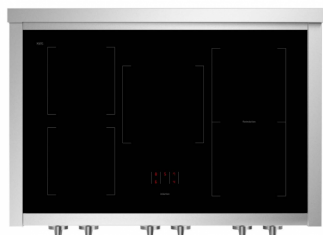

Génesis

Cocinas de acero inoxidable

GQ10SF5FI

Color de la carrocería S.Steel SS

Tipo de configuración

2 HORNOS

- Horno eléctrico combi-vapor con programador automático TFT

- Horno tradicional eléctrico

Estante de alambre reforzado

Sonda de carne

asador

Ladrillo de agua

tu parte superior

Tu horno principal

Tu horno secundario

5 INDUCCIONES

2 x 1,85 kW - 1 x 2,1 kW 2

zonas flexibles x 2,1 kW

Horno eléctrico Combi-Steam 70L.

Programador electrónico TFT - 15 funciones y 37 recetas preestablecidas.

Horno eléctrico tradicional 39L

50°C265°C

39L

50°C315°C