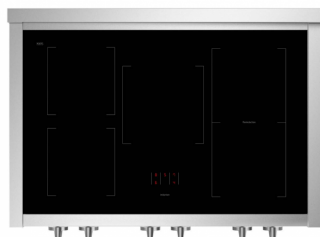

# Génesis

Cocinas de acero inoxidable

GQ10SFF5FI

Color de la carrocería S.Steel SS

Tipo de configuración

3 HORNOS

- Combi-vapor eléctrico

- Eléctrico tradicional

Bandeja profunda esmaltada

Ladrillo de agua

asador

tu parte superior

5 INDUCCIONES

2 x 1,85 kW - 1 x 2,1 kW 2

zonas flexibles x 2,1 kW

Tu horno principal