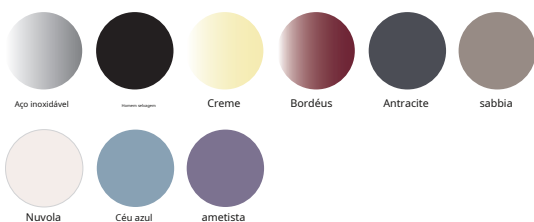

- Iluminação LED envolvente
- Controle eletrônico de temperatura
- Alarme de porta aberta
- Total No Frost
- Sistema Super-cool e Super-freeze
- Modo férias
- Classificação energética F

cores

acabamentos só em Ascot