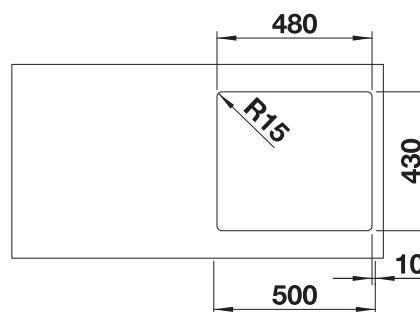

Profundidad cubeta / Profundidade da cuba: 190 mm