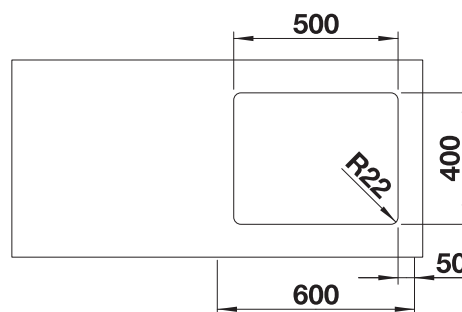

Profundidad cubeta / Profundidade da cuba: 190 mm