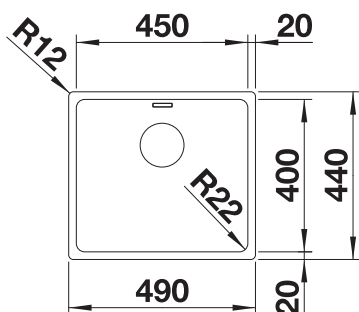

Profundidad cubeta / Profundidade da cuba: 190 mm