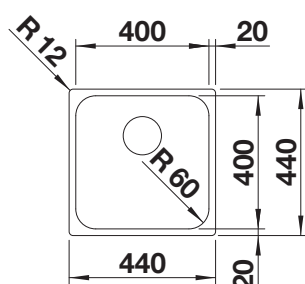

Profundidad cubeta / Profundidade da cuba: 175 mm