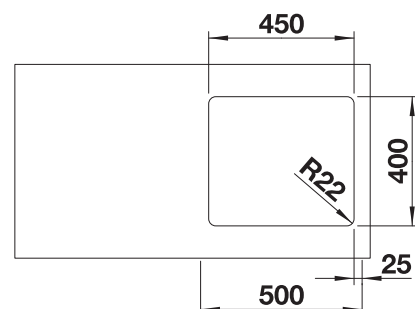

Profundidad cubeta / Profundidade da cuba: 190 mm