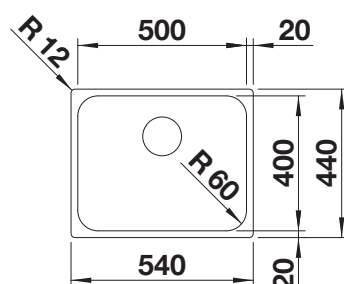

Profundidad cubeta / Profundidade da cuba: 175 mm