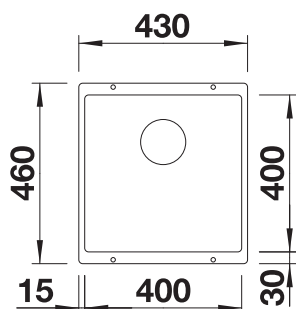

Recomendación / recomendação

Sistema de desperdicios /  
Sistema de desperdícios

BLANCO SELECT II 50/2

InFino válvula manual  
InFino válvula manual

Profundidad cubeta / Profundidade da cuba: 190 mm

BLANCO LANORA-S,  
acero inox. cepillado,  
aço inox. escovado