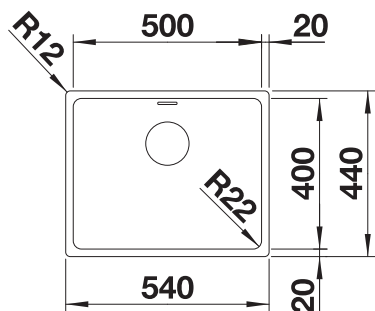

Profundidad cubeta / Profundidade da cuba: 190 mm