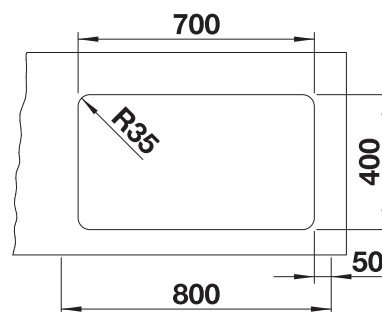

Profundidad cubeta / Profundidade da cuba: 190 mm