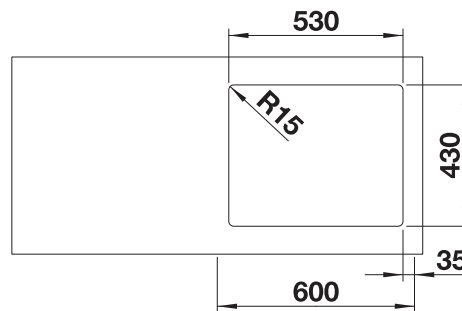

Profundidad cubeta / Profundidade da cuba: 190 mm