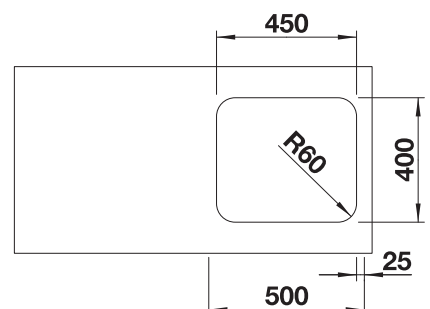

Radios de  
Raio de

Profundidad cubeta / Profundidade da cuba: 175 mm