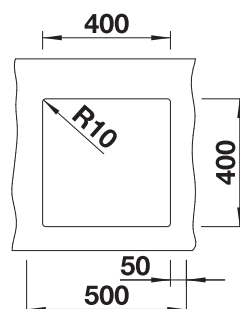

Recomendación / recomendação

Sistema de desperdicios /  
Sistema de desperdícios

BLANCO SELECT II 50/2

InFino válvula manual  
InFino válvula manual

Profundidad cubeta / Profundidade da cuba: 190 mm

BLANCO LANORA-S,  
acero inox. cepillado,  
aço inox. escovado