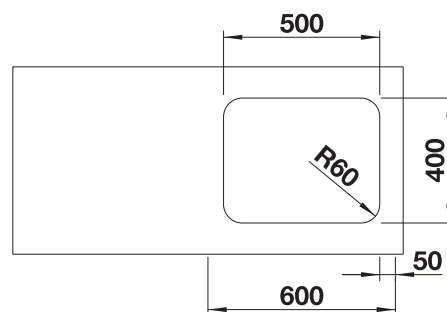

Radio de Raio de

Profundidad cubeta / Profundidade da cuba: 175 mm