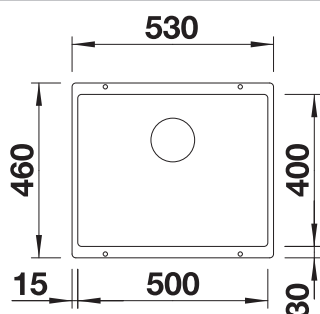

Profundidad cubeta / Profundidade da cuba: 190 mm