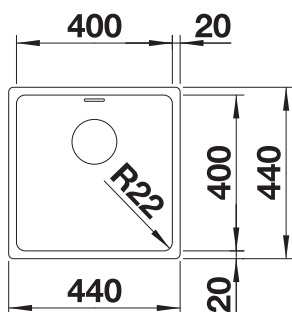

Recomendación / recomendação

Sistema de desperdicios /  
Sistema de desperdícios

BLANCO SELECT II 45/2

InFino válvula manual  
InFino válvula manual

Radios de  
Raio de

R22

Profundidad cubeta / Profundidade da cuba: 190 mm