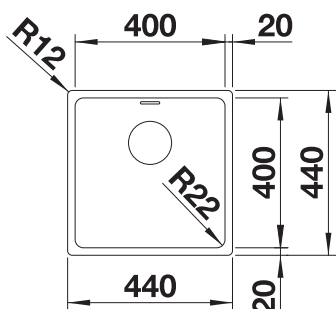

Profundidad cubeta / Profundidade da cuba: 190 mm