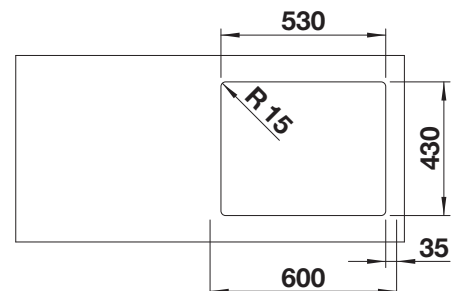

Profundidad cubeta / Profundidade da cuba: 175 mm