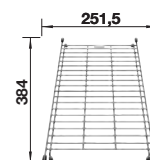

Accesorios / Acessórios