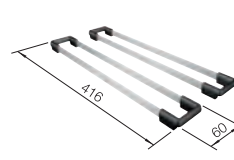

Accesorios / Acessórios