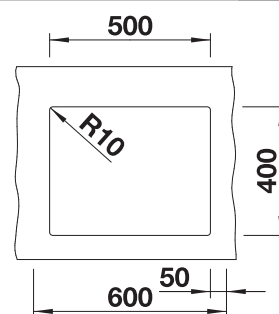

Profundidad cubeta / Profundidade da cuba: 190 mm