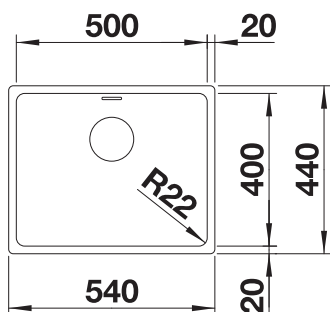

Profundidad cubeta / Profundidade da cuba: 190 mm