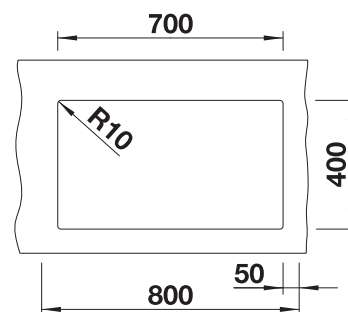

InFino válvula manual  
InFino válvula manual

Profundidad cubeta / Profundidade da cuba: 190 mm