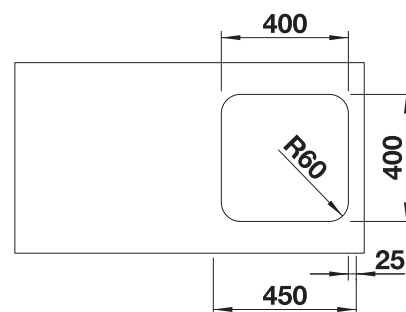

Radio de Raio de

Profundidad cubeta / Profundidade da cuba: 175 mm