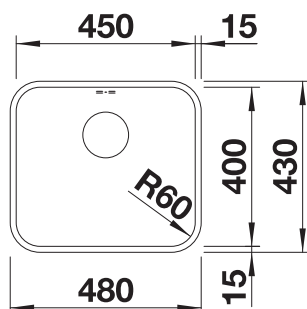

Radios de  
Raio de

Profundidad cubeta / Profundidade da cuba: 175 mm