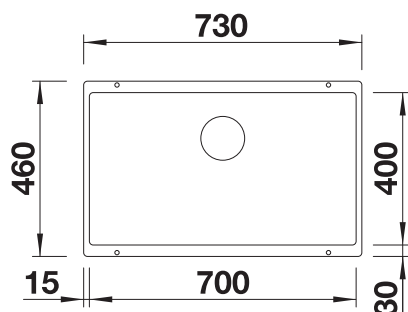

InFino válvula manual  
InFino válvula manual

Profundidad cubeta / Profundidade da cuba: 190 mm