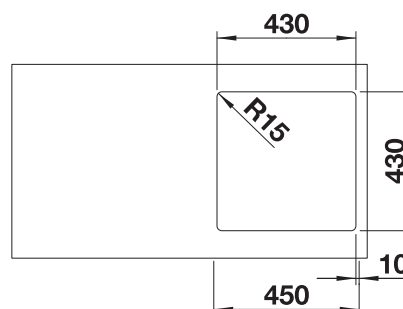

Profundidad cubeta / Profundidade da cuba: 190 mm