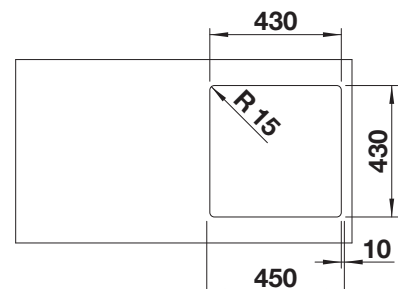

Radios de  
Raio de

Profundidad cubeta / Profundidade da cuba: 175 mm