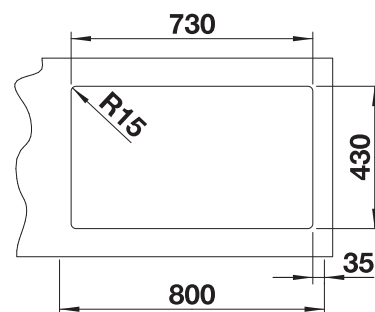

Profundidad cubeta / Profundidade da cuba: 190 mm