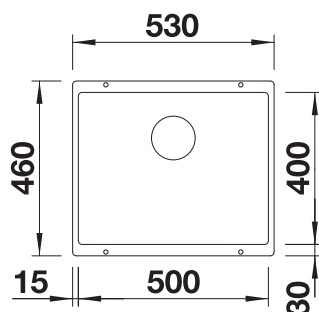

Profundidad cubeta / Profundidade da cuba: 190 mm