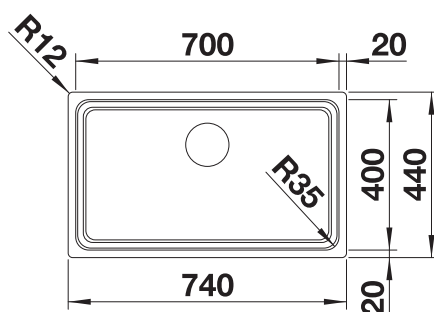

Profundidad cubeta / Profundidade da cuba: 190 mm