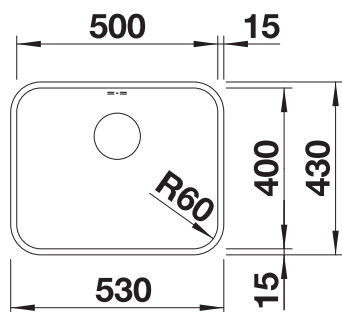

Radio de Raio de

Profundidad cubeta / Profundidade da cuba: 175 mm