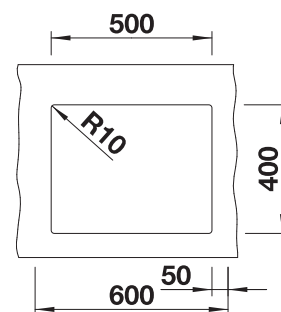

Recomendación / recomendação

Sistema de desperdicios /  
Sistema de desperdícios

BLANCO SELECT II 60/2

InFino válvula manual  
InFino válvula manual

Profundidad cubeta / Profundidade da cuba: 190 mm