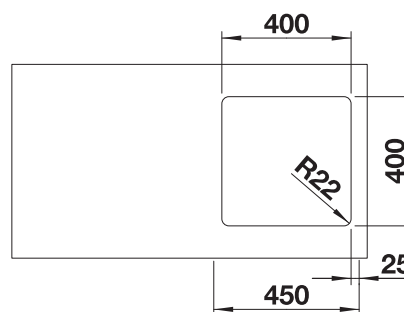

Profundidad cubeta / Profundidade da cuba: 190 mm