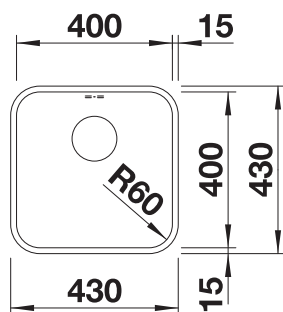

Radio de Raio de

Profundidad cubeta / Profundidade da cuba: 175 mm