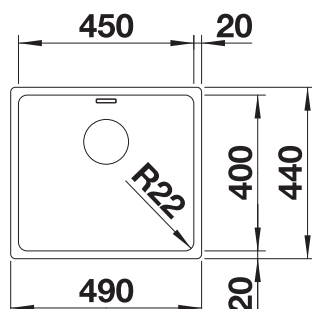

Profundidad cubeta / Profundidade da cuba: 190 mm