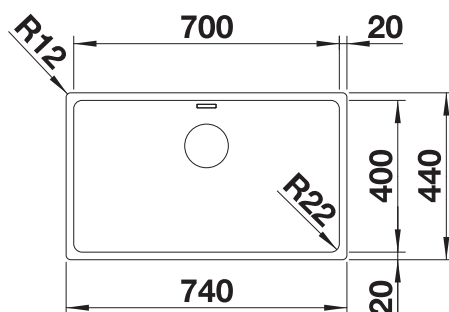

Profundidad cubeta / Profundidade da cuba: 190 mm