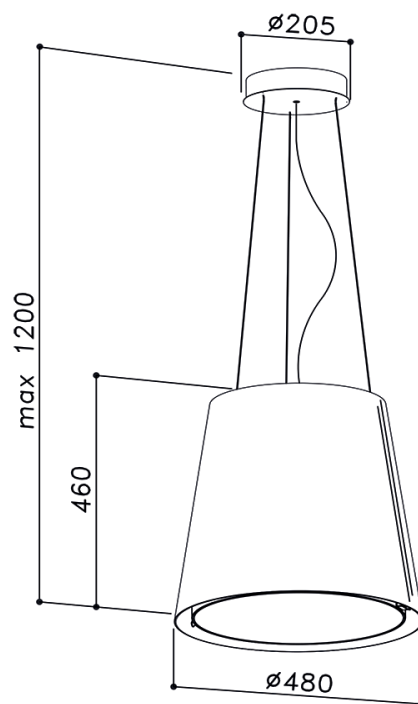

### Referências:

~~SI2-8480B-WH (branco)~~

~~SI2-8480B-BK (preto)~~

~~SI2-8480B-CB (cobre)~~

~~SI2-8480B-OR (ouro)~~

### Desenho técnico

altura máxima de 1200 mm  
Instalação recomendada a 65 cm do fogão